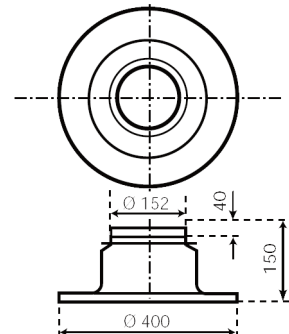

Technische gegevens

1-Fase, 230V, 50 Hz.

Stand	Opgenomen stroom [A]	Opgenomen vermogen [kW]
Hoog	0,36	0,086
Midden	0,29	0,049
Laag	0,19	0,019

PANSTUK
INTELBAAR

PLAKPLAAT

NPV 190/125