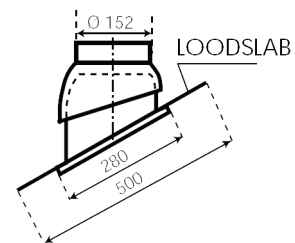

NED AIR

OutLine

NPV 190/125

Belangrijke eigenschappen

- Vervaardigt uit milieuvriendelijke kunststofbehuizing, kleur zwart
- De motor/vleugelkombinatie is geplaatst onder de inregenvrije kap
- In de ventilatorbehuizing is een geluiddemper gemonteerd
- Laag geluidsniveau
- In 3 toeren regelbaar
- De motor is voorzien van thermokontakten
- De NPV ventilator is standaard voorzien van een werkschakelaar, snoer en perilex stekker
- De NPV wordt bovendaks gemonteerd
- De ventilator is volledig recyclebaar
- Achterover gebogen schoepen zodat bij normaal gebruik slechts 1 x per 4 à 5 jaar reiniging noodzakelijk is

Technische gegevens

1-Fase, 230V, 50 Hz.

Stand	Opgenomen stroom [A]	Opgenomen vermogen [kW]
Hoog	0,36	0,086
Midden	0,29	0,049
Laag	0,19	0,019

PANSTUK
INTELBAAR

PLAKPLAAT

NPV 190/125