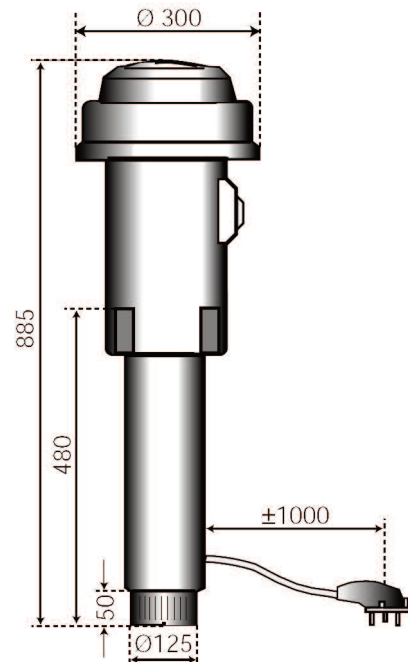

NED AIR

OutLine

NPV 190/125

Belangrijke eigenschappen

- Vervaardigt uit milieuvriendelijke kunststofbehuizing, kleur zwart
- De motor/vleugelkombinatie is geplaatst onder de inregenvrije kap
- In de ventilatorbehuizing is een geluiddemper gemonteerd
- Laag geluidsniveau
- In 3 toeren regelbaar
- De motor is voorzien van thermokontakten
- De NPV ventilator is standaard voorzien van een werkschakelaar, snoer en perilex stekker
- De NPV wordt bovendaks gemonteerd
- De ventilator is volledig recyclebaar
- Achterover gebogen schoepen zodat bij normaal gebruik slechts 1 x per 4 à 5 jaar reiniging noodzakelijk is

Technische gegevens

1-Fase, 230V, 50 Hz.

Stand	Opgenomen stroom [A]	Opgenomen vermogen [kW]
Hoog	0,36	0,086
Midden	0,29	0,049
Laag	0,19	0,019

PANSTUK
INTELBAAR

PLAKPLAAT

NPV 190/125